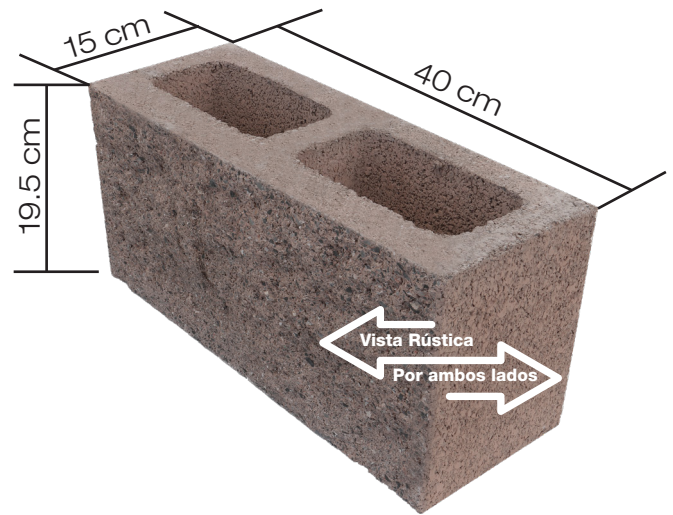

MEXTILE®

LA TEJA QUE ABATE AL TIEMPO

Block Doble Cara de Piedra 6"

N NBDCPIS010

TABACO

FICHA TÉCNICA

Dimensiones por pieza de Adoquín:	40x19.5 cm
Espesor:	15 cm
Peso por pieza:	16.5 Kg
Piezas promedio por m ² :	12.5 pzas
Peso promedio por m ² :	207 kg
Resistencia:	90 kg/cm ²
Adoquines por tarima:	96 pzas

Nota: Los colores impresos en esta ficha técnica pueden variar de los colores reales de los adoquines.