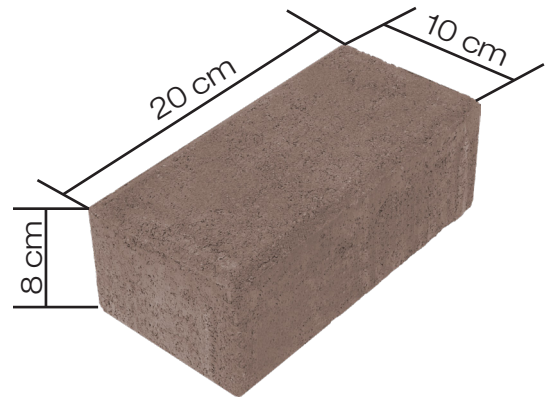

## Holland 8cm

**N** NHOIS010-8

**TABACO**

### FICHA TÉCNICA

Dimensiones por pieza de Adoquín:	20x10 cm
Espesor:	8 cm
Peso por pieza:	3.5 Kg
Piezas promedio por m <sup>2</sup> :	50 pzas
Peso promedio por m <sup>2</sup> :	165 kg
Resistencia:	320 kg/cm <sup>2</sup>
Adoquines por tarima:	360 pzas